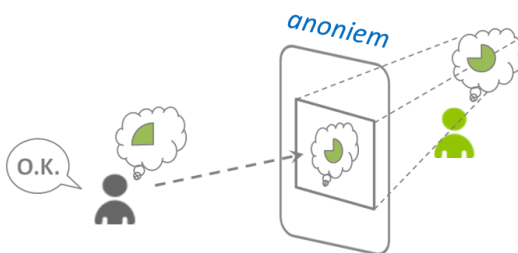

Vind een passende CTA

Vind een passende CTA

Commissaris
Toezichthouder of
Raad van Advieslid

1. Profiel-kenmerken - anoniem -

Uitgebreide anonieme CTA profielen worden beschikbaar gesteld op het PMP Supervisor platform.

2. Zoek op kenmerken - anoniem -

De database met CTA-profielen is zelfstandig doorzoekbaar. Er kan direct contact gezocht worden met potentiële kandidaten.

3. Wederzijdse matching - anoniem -

De geselecteerde CTA beoordeelt de contactaanvraag van de zoekende partij.