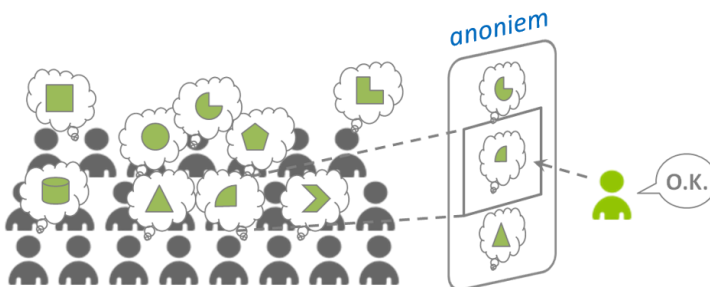

Vind een passende CTA

Vind een passende CTA

Commissaris
Toezichthouder of
Raad van Advieslid

1. Profiel-kenmerken - anoniem -

Uitgebreide anonieme CTA profielen worden beschikbaar gesteld op het PMP Supervisor platform.

2. Zoek op kenmerken - anoniem -

De database met CTA-profielen is zelfstandig doorzoekbaar. Er kan direct contact gezocht worden met potentiële kandidaten.

3. Wederzijdse matching - anoniem -

De geselecteerde CTA beoordeelt de contactaanvraag van de zoekende partij.